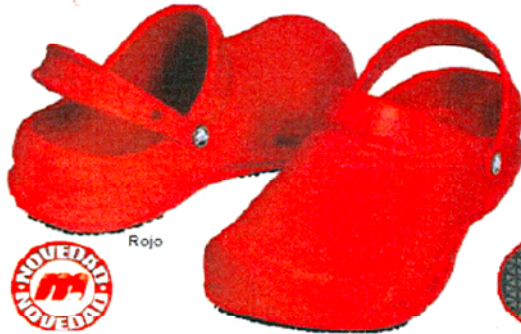

Colección crocs work

Nuevo estilo profesional, creando un novedoso zapato muy cómodo y ligero para uso laboral.
 100% diseñados para cumplir con las normas de seguridad, presentan puntera y talón cerrados.
 Cubierta metatarsal gruesa para proteger la parte superior del pie.
 Planta con arco de soporte y puntos estimulantes que aseguran la comodidad a lo largo del día.
 El exclusivo material Croslite se adapta al pie permitiendo un ajuste perfecto.
 Su flexibilidad permite la movilidad natural del pie, reduciendo la fatiga.
 Bacteriostático y resistente a los malos olores.
 Fáciles de limpiar con agua y jabón, se pueden esterilizar con agua y lejía (no autoclave).

crocs
work shoes

Calzado especialmente diseñado para profesionales para un uso seguro y confortable

Rojo

Bistro slip-resistant clog

Incorpora la suela **crocs lock**™ antideslizante sobre agua y aceite testado según la norma ASTM F1677.