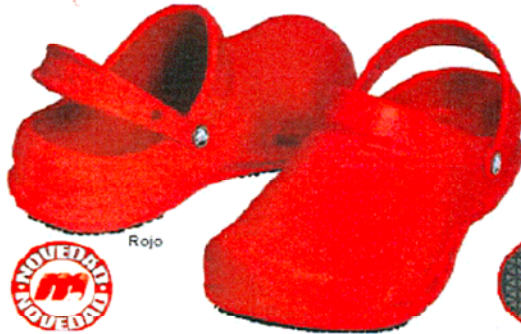

## Colección crocs work

Nuevo estilo profesional, creando un novedoso zapato muy cómodo y ligero para uso laboral. 100% diseñados para cumplir con las normas de seguridad, presentan puntera y talón cerrados. Cubierta metatarsal gruesa para proteger la parte superior del pie. Planta con arco de soporte y puntos estimulantes que aseguran la comodidad a lo largo del día. El exclusivo material Croslite se adapta al pie permitiendo un ajuste perfecto. Su flexibilidad permite la movilidad natural del pie, reduciendo la fatiga. Bacteriostático y resistente a los malos olores. Fáciles de limpiar con agua y jabón, se pueden esterilizar con agua y lejía (no autoclave).

**crocs**  
work shoes

Calzado especialmente diseñado para profesionales para un uso seguro y confortable

Rojo

Negro

Chocolate

Navy

Blanco

Naranja

### Bistro slip-resistant clog

Incorpora la suela **crocs lock**™ antideslizante sobre agua y aceite testado según la norma ASTM F1677.

**43,06 €**

Color/Nº	36	37	38	39	40	41	42	43,5	45	47
Negro	799-000	799-001	799-002	799-003	799-004	799-005	799-006	799-007	799-008	799-009
Chocolate	799-020	799-021	799-022	799-023	799-024	799-025	799-026	799-027	799-028	799-029
Navy	799-040	799-041	799-042	799-043	799-044	799-045	799-046	799-047	799-048	799-049
Rojo	799-060	799-061	799-062	799-063	799-064	799-065	799-066	799-067	799-068	799-069
Blanco	799-080	799-081	799-082	799-083	799-084	799-085	799-086	799-087	799-088	799-089
Special Edition	799-100	799-101	799-102	799-103	799-104	799-105	799-106	799-107	799-108	799-109